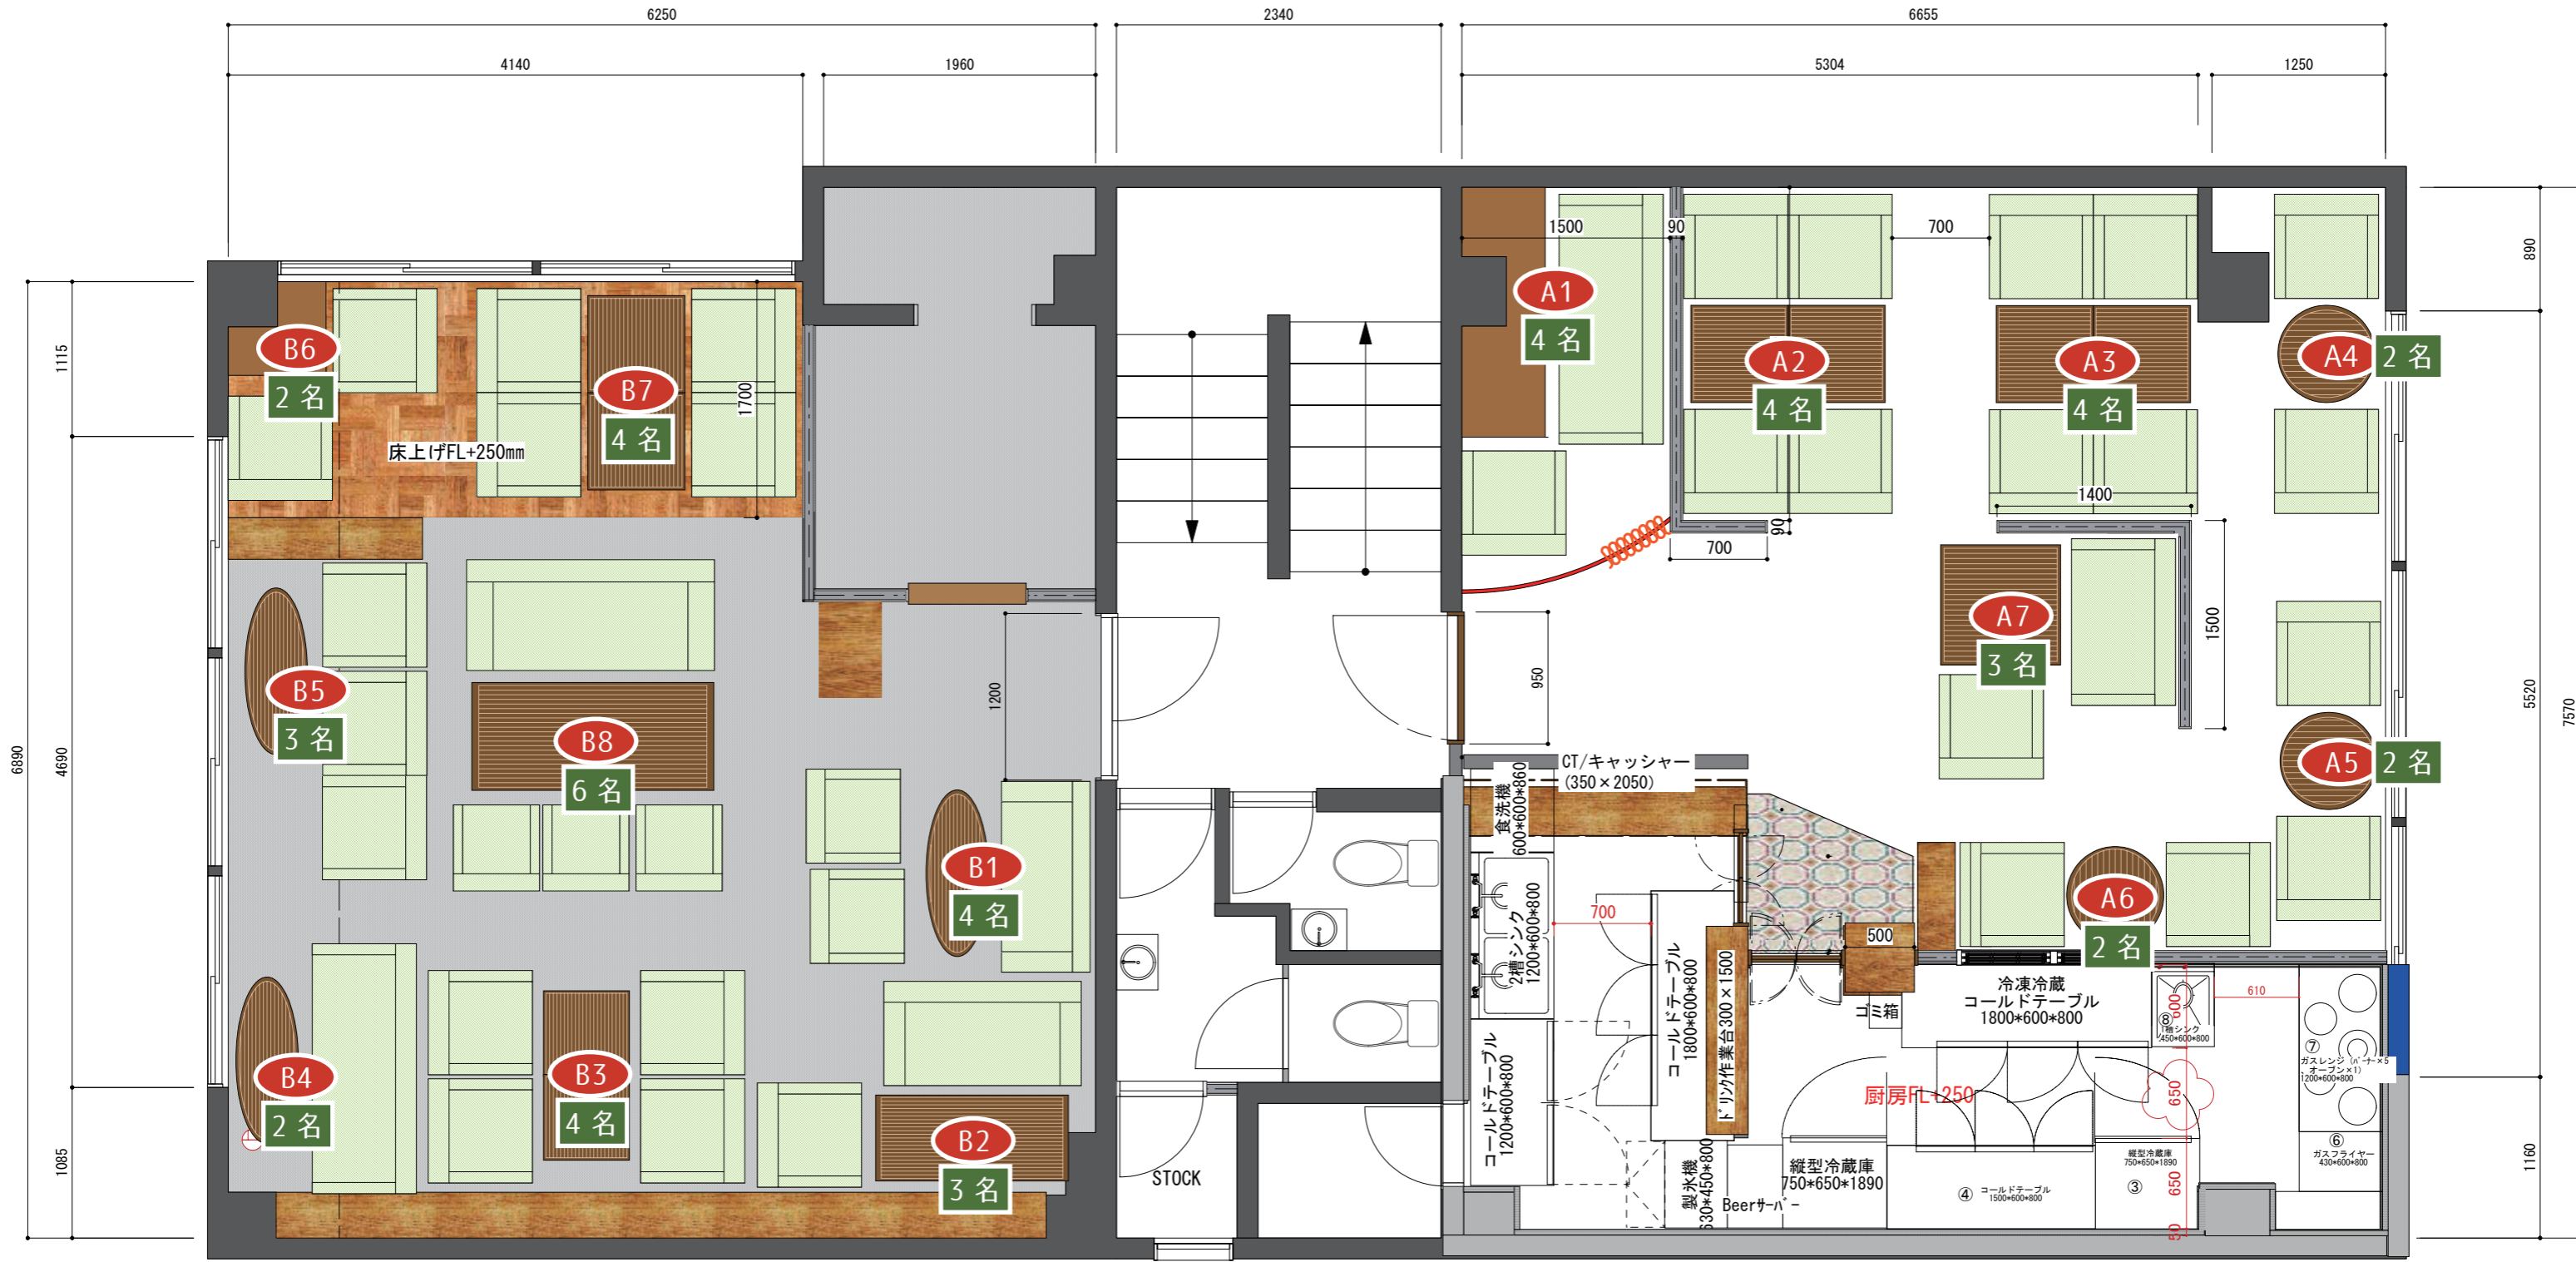

Cafe & Dining
APPARTEMENT
+ 301 +

width : 109.32 m² / 33.07tsubo
 capacity : 49 person by sitting
 table : 15 tables
 add. : Ginza3-4-5, chuou-ku, Tokyo, JAPAN
 phone : 03-3561-0620

【302号室】

【301号室】