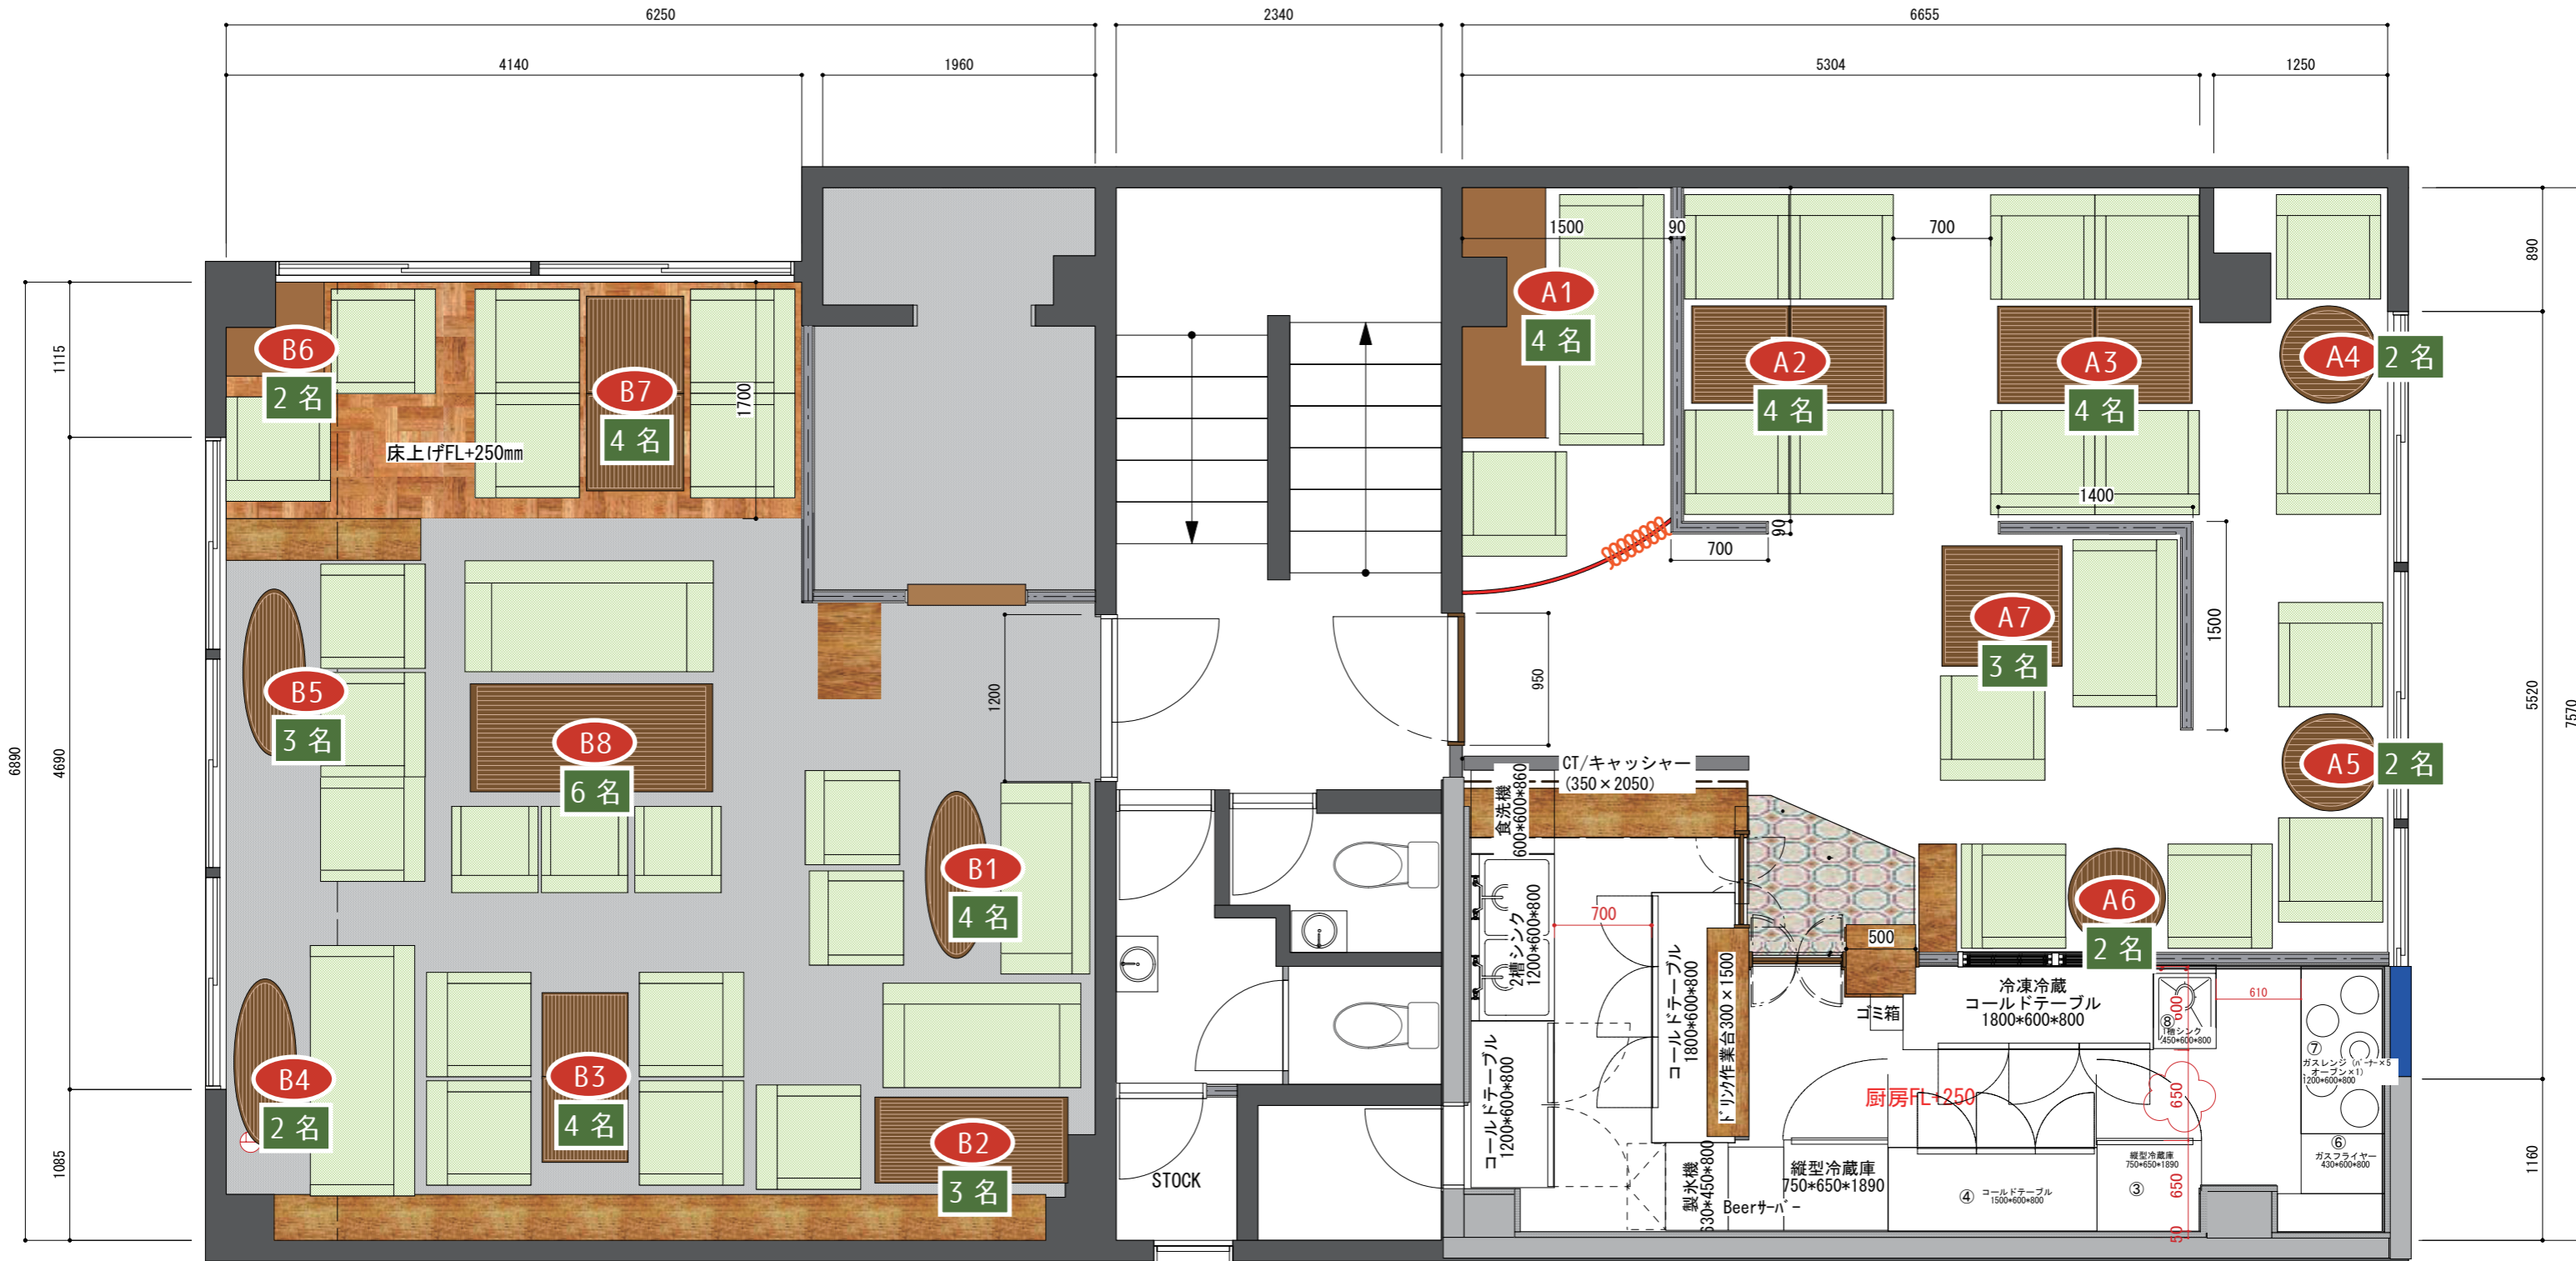

Cafe & Dining
APPARTEMENT
+301+

width : 109.32 m² / 33.07tsubo
 capacity : 49 person by sitting
 table : 15 tables
 add. : Ginza3-4-5, chuou-ku, Tokyo, JAPAN
 phone : 03-3561-0620

【302号室】

【301号室】