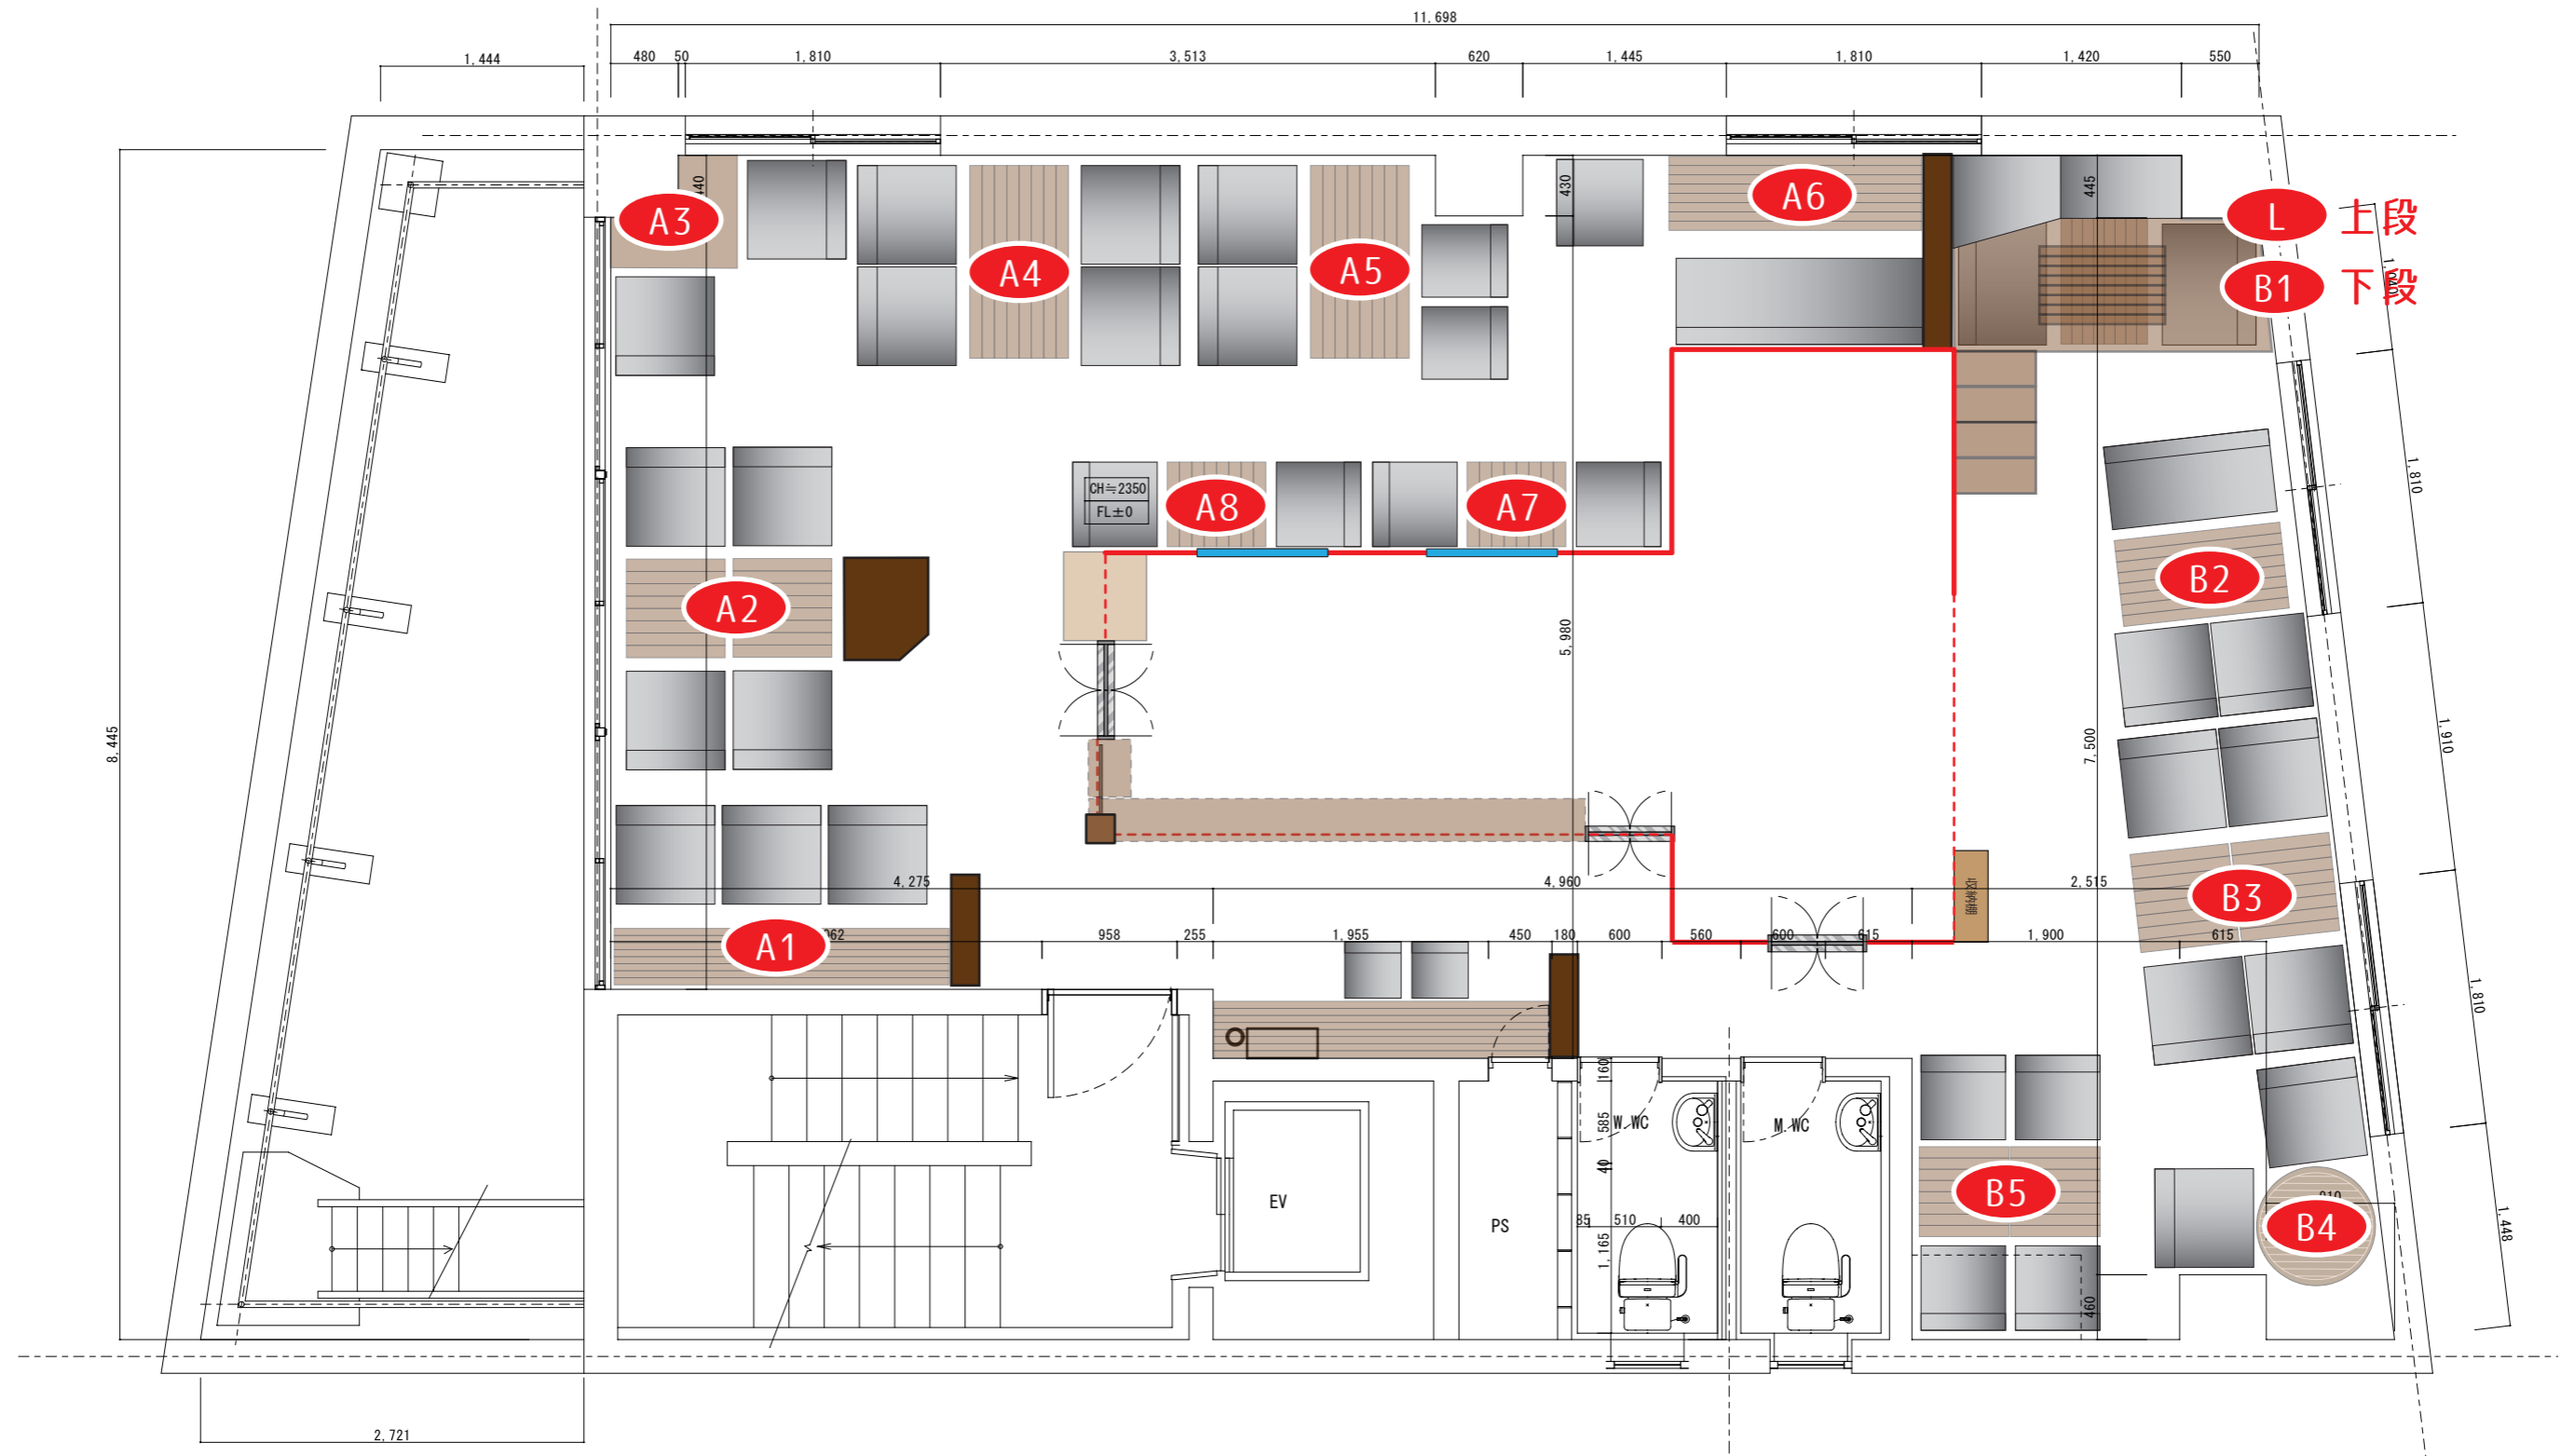

attic room

カフェ 2nd フライハウス

凡例						
	chair 表記サイズ : mm	chair 表記サイズ : mm	chair 表記サイズ : mm	table 表記サイズ : mm	table 表記サイズ : mm	table 表記サイズ : mm

width : 92.56 m² / 28tsubo
 capacity : 45 person by sitting
 table : 14 tables
 add. : Udagawa-cho31-3,shibuya-ku,Tokyo,JAPAN
 phone : 03-5489-5228