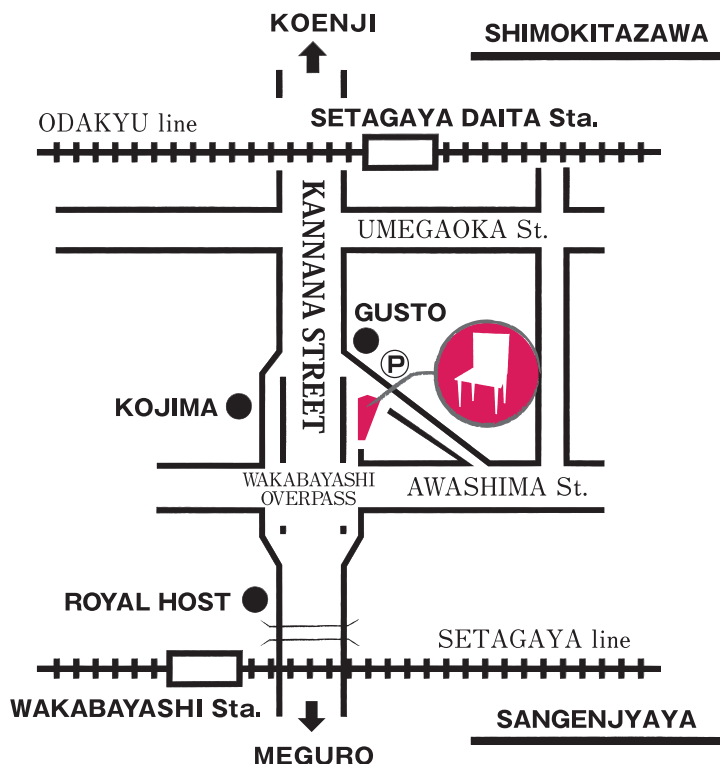

アティックファニチャー インテリア&コーヒースタンド

店舗・工房

OPEN 11:00-20:00 水曜日定休
(現場出張の為、臨時休業有り)

TEL&FAX 03-6805-3980

ADDRESS 東京都世田谷区若林 2-38-11 101

ACCESS

電車最寄駅 -----

世田谷線若林駅下車 徒歩 6分

小田急線世田谷代田駅下車 徒歩 10分

お車でお越しの場合 -----

環七通り沿い 若林陸橋すぐ近く

目の前にコインパーキングがあります。

[Google mapはこちら](#)